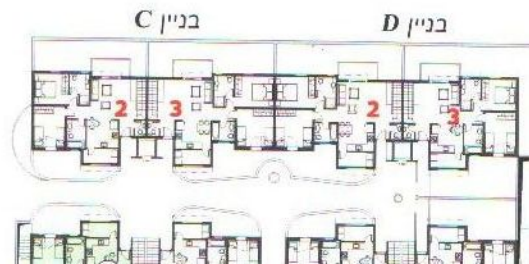

קומת קרקע
3 חדרים
+מרתף חניה

גרנין A

גרנין B

פרוייקט הרי אדום שחמון 6 - אילת

קומת קרקע
3 חדרים
+מרתף חניה

ההדמיה והתשרטומים בפרוספקט זה הונס להקמשה בלבד. לחיזוי עייוותמו יצורפו תכנית מכר ומפרט טכני והם בלבד יחייבו את החברה.

בניין A

בניין B

**פרוייקט הרי אדום
שחמון 6 - אילת**

**קומת קרקע
3 חדרים
+מרתף חניה**

הדמיה והמשרטים בפרוספקט זה הינם להמחשה בלבד. לחיובים שיתחמו צורפו תכנית מכר ומפרט טכני והם בלבד יחייבו את החברה.

קומת קרקע
3 חדרים
+מרתף חניה